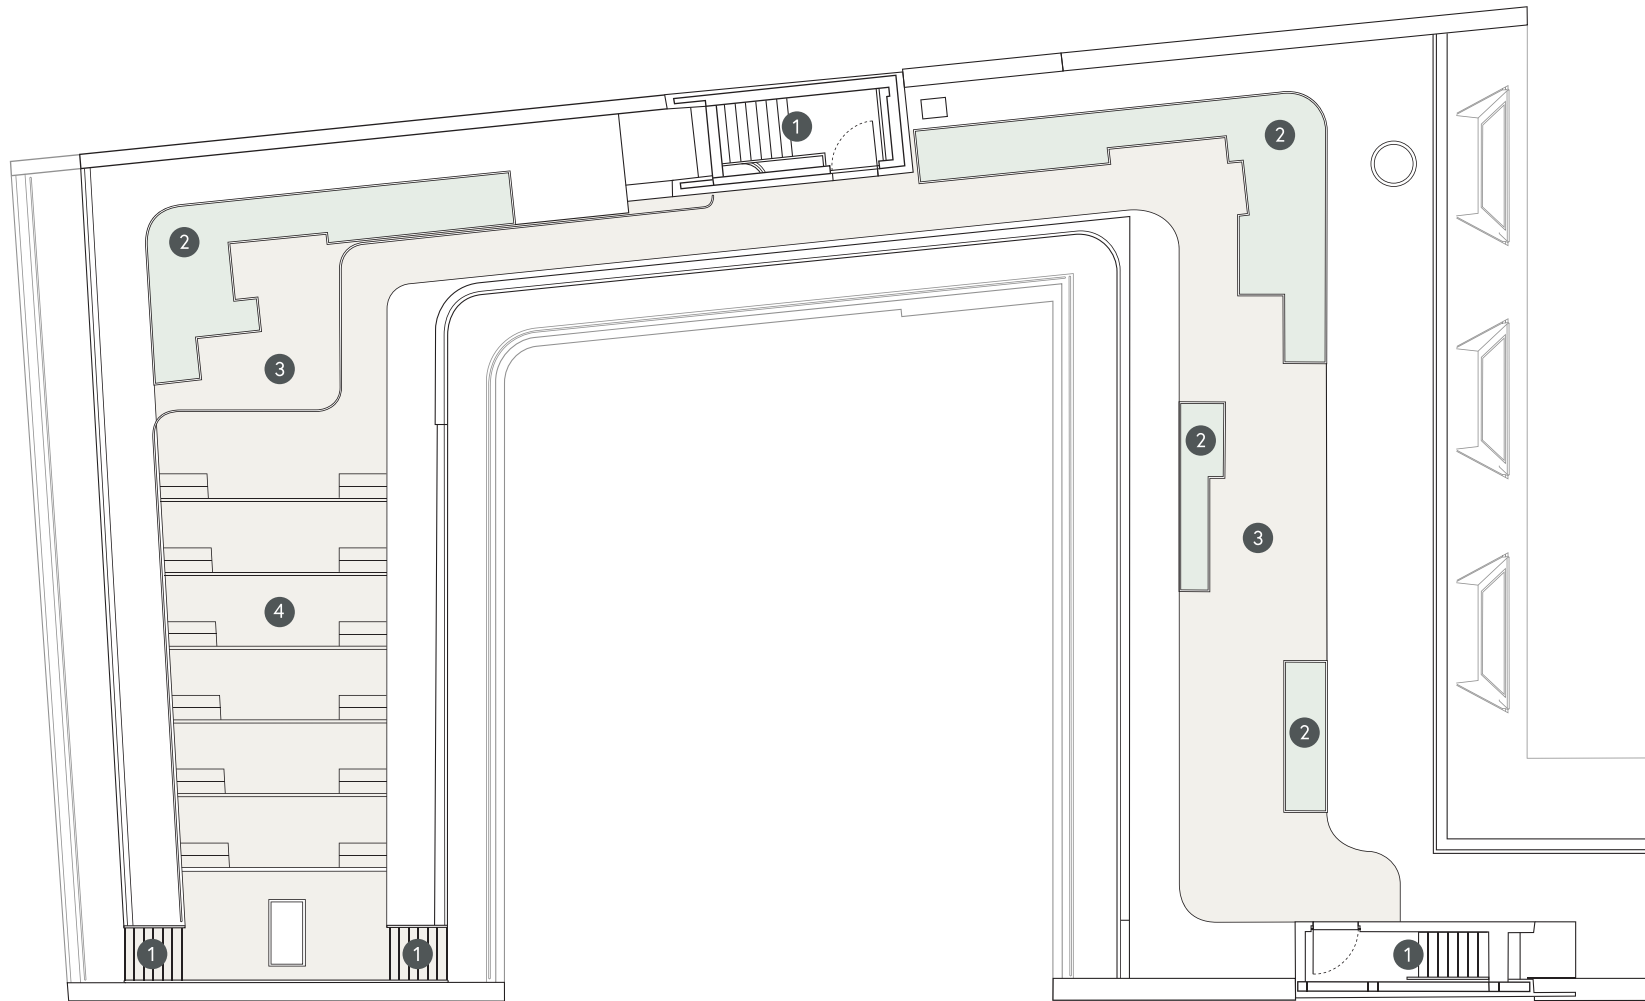

AchtBerlin

Dachterrasse

- 1 Zugang Dachterrasse
- 2 Pflanzenbeete
- 3 Dachterrasse –
begehbare Fläche 77 m²
- 4 Tribüne Dachterrasse
- ⊙ Norden